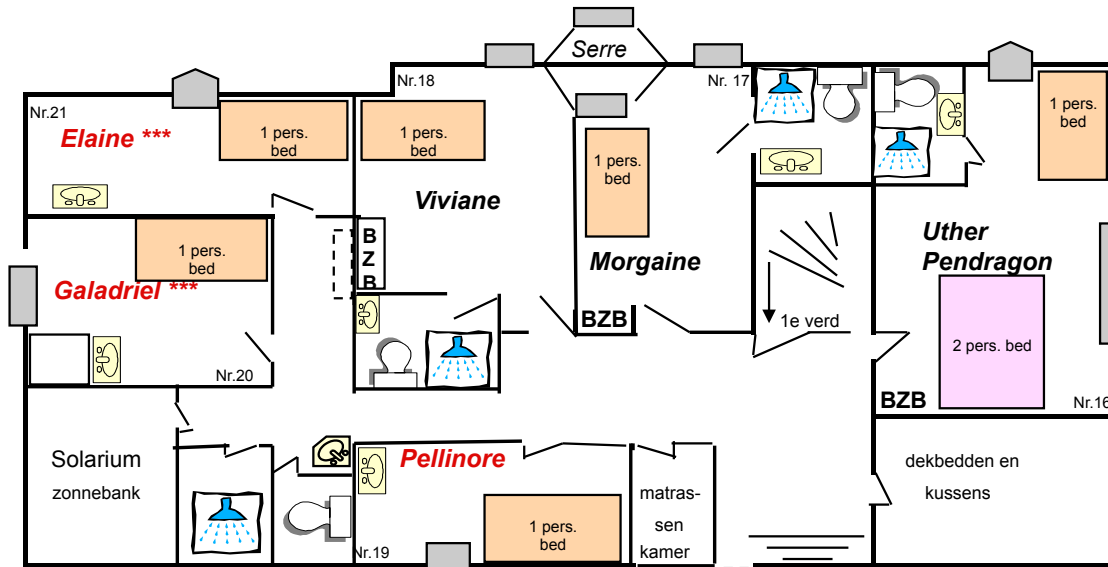

Château 1e etage

Château 2e etage

*** Elaine en Galadriel ook in te richten als massagekamers

uitzicht op rivierdal

MEDITATIEZAAL

(830 x 1010 cm)
op stahoogte bruikbaar oppervlak 55 m²

uitzicht op voortuin
Château

uitzicht op kruidentuin en Écurie