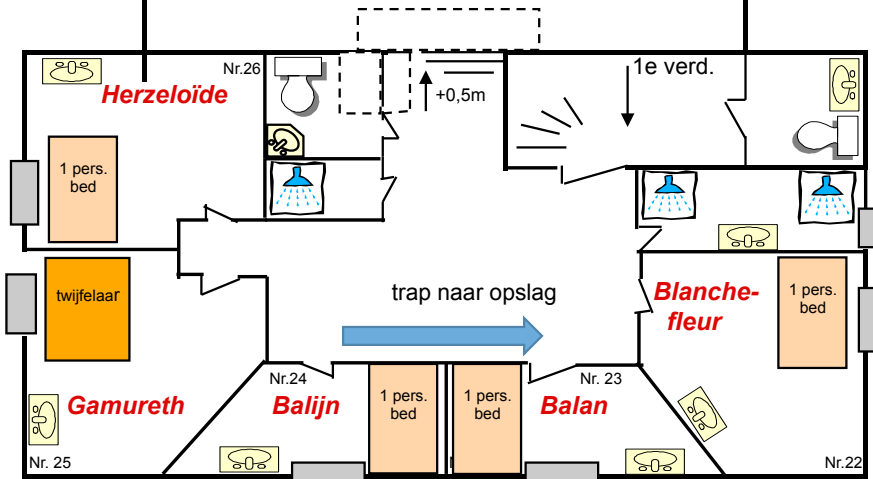

Château 1e etage

Château 2e etage

*** Elaine en Galadriel ook in te richten als massagekamers

uitzicht op rivierdal

MEDITATIEZAAL

(830 x 1010 cm)
op stahoogte bruikbaar oppervlak 55 m²

uitzicht op voortuin
Château

uitzicht op kruidentuin en Écurie